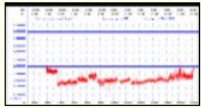

Performance Metrics Keck Observatory

Shui Hung Kwok

12/8/2016

Duty-Cycle Metrics

- From Events to Activities

Telescope Telemetry Data

[Metrics 2](#)

[Tickets Stats](#)

[4 Wks Tickets](#)

[Day by day](#)

[Seeing Histogram](#)

[FWHM](#)

[Guider / Centroids](#)
[TrackErr1 / TrackErr2](#)

[Slew targets](#)

[Science Time](#)

[Top Performers](#)